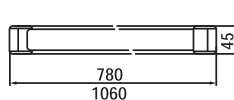

Bară antipanică seria 90

DETALII TEHNICE

Inchidere în unul / două puncte

Atât pentru uși simple cât și duble

Atât tija superioară cât și cea inferioară sunt acoperite

Opțional, varianta cu monitorizare

Montare pe suprafața ușii

Înălțime ușă:
max. 2300 mm
(sunt disponibile componente de prelungire pentru uși mai înalte)

Lungime bara orizontală:
900/1200 mm
(poate fi micșorată prin tăiere)

Ușa este deschisă prin apăsarea ușoară a zonei active a barei orizontale.

Adecvate pentru uși rezistente la incendiu de pe ieșiri de urgență

Standarde:
EN 1125

Versiuni:
standard: culoare argintie
(disponibile la comandă alte culori, inclusiv oțel inoxidabil)

Bară antipanică de tip împingere seria 90 pentru uși solide
900000 – bară antipanică tip împingere cu închidere într-un singur punct, lungime 900mm
910000 – bară antipanică de tip împingere cu închidere într-un singur punct, lungime 1200 mm
930000 – bară antipanică de tip împingere cu închidere în două puncte, lungime 900 mm
940000 – bară antipanică de tip împingere cu închidere în două puncte, lungime 1200 mm

Aplicație:

- Proiectată pentru uși rezistente la incendiu de la ieșirile de urgență.
- Atât pentru uși simple cât și duble din lemn sau metal.
- Inchidere într-unul sau două puncte.
- Funcționare fără întreținere.
- Montare simplă.

Diagrama de montaj:

Notă:

Soluție ideală pentru ieșiri de urgență împreună cu magneti Securitron seriile M32/M62/M82 sau electromagneți eff eff.

90000 – Bară antipanică de tip împingere cu închidere într-un singur punct, lungime 900 mm

910000 – Bară antipanică de tip împingere cu închidere într-un singur punct, lungime 1200 mm

930000 – Bară antipanică de tip împingere cu închidere în două puncte, lungime 900 mm

940000 – Bară antipanică de tip împingere cu închidere în două puncte, lungime 1200 mm

Accesorii

Accesorii exterioare rezistente la efracție EN3000

Accesoriu exterior fără orificiu cilindru EN3100

Accesoriu exterior EN3300

Coordonator închidere uși duble