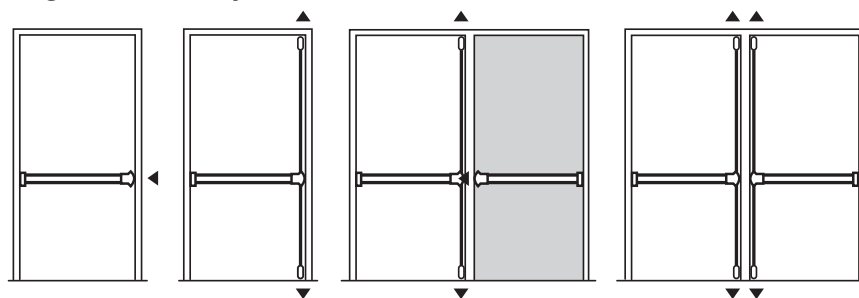

Bară antipanică seria 90

DETALII TEHNICE

Inchidere în unul / două puncte

Atât pentru uși simple cât și duble

Atât tija superioară cât și cea inferioară sunt acoperite

Opțional, varianta cu monitorizare

Montare pe suprafața ușii

Înălțime ușă:
max. 2300 mm
(sunt disponibile componente de prelungire pentru uși mai înalte)

Lungime bara orizontală:
900/1200 mm
(poate fi micșorată prin tăiere)

Ușa este deschisă prin apăsarea ușoară a zonei active a barei orizontale.

Adecvate pentru uși rezistente la incendiu de pe ieșiri de urgență

Standarde:
EN 1125

Versiuni:
standard: culoare argintie
(disponibile la comandă alte culori, inclusiv oțel inoxidabil)

Bară antipanică de tip împingere seria 90 pentru uși solide
900000 – bară antipanică tip împingere cu închidere într-un singur punct, lungime 900mm
910000 – bară antipanică de tip împingere cu închidere într-un singur punct, lungime 1200 mm
930000 – bară antipanică de tip împingere cu închidere în două puncte, lungime 900 mm
940000 – bară antipanică de tip împingere cu închidere în două puncte, lungime 1200 mm

Aplicație:

- Proiectată pentru uși rezistente la incendiu de la ieșirile de urgență.
- Atât pentru uși simple cât și duble din lemn sau metal.
- Inchidere într-unul sau două puncte.
- Funcționare fără întreținere.
- Montare simplă.

Diagrama de montaj:

Notă:

Soluție ideală pentru ieșiri de urgență împreună cu magneti Securitron seriile M32/M62/M82 sau electromagneți eff eff.

90000 – Bară antipanică de tip împingere cu închidere într-un singur punct, lungime 900 mm

910000 – Bară antipanică de tip împingere cu închidere într-un singur punct, lungime 1200 mm

930000 – Bară antipanică de tip împingere cu închidere în două puncte, lungime 900 mm

940000 – Bară antipanică de tip împingere cu închidere în două puncte, lungime 1200 mm

Accesorii

Accesorii exterioare rezistente la efracție EN3000

Accesoriu exterior fără orificiu cilindru EN3100

Accesoriu exterior EN3300

Coordonator închidere uși duble