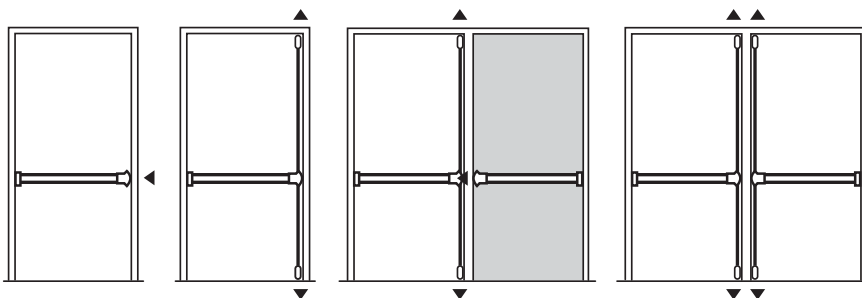

Diagrama de montaj

Notă:

Este disponibilă de asemenea versiunea cu deschidere electrică (varianta „Dogging”), ce permite retractarea barei orizontale și deschiderea electrică a ușii.

Bare antipanică cu închidere electrică	
900101	– Bară antipanică de tip împingere cu închidere într-un singur punct, lungime 900 mm
910101	– Bară antipanică de tip împingere cu închidere într-un singur punct, lungime 1200 mm
930101	– Bară antipanică de tip împingere cu închidere în două puncte, lungime 900 mm
940101	– Bară antipanică de tip împingere cu închidere în două puncte, lungime 1200 mm
Bare antipanică cu opțiunea „Dogging”	
900013	– Bară antipanică de tip împingere cu închidere într-un singur punct, lungime 1200 mm
930013	– Bară antipanică de tip împingere cu închidere în două puncte, lungime 1200 mm
Bare de panică cu opțiunea „Dogging” și închidere electromecanică	
900004	– Bară antipanică de tip împingere cu închidere într-un singur punct, lungime 1200 mm
930004	– Bară antipanică de tip împingere cu închidere în două puncte, lungime 1200 mm