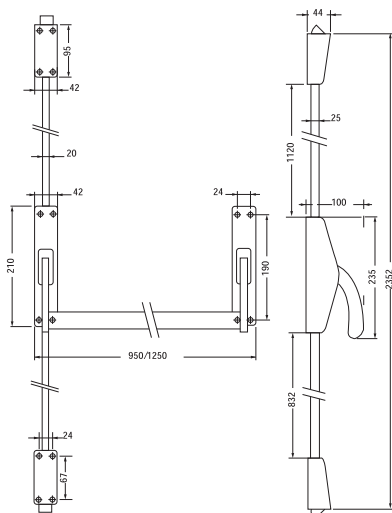

890100 – Bară antipanică cu închidere într-un singur punct

890200 – Bară antipanică cu închidere în două puncte

890300 – Bară antipanică cu închidere în trei puncte

Accesorii

Accesorii exterioare rezistente la efracție EN3000

Accesoriu exterior fără orificiu cilindru EN3100

Accesoriu exterior ușă EN3300

Coordonator închidere uși duble