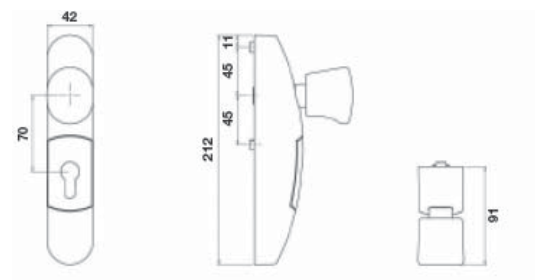

Accesorii pentru barele antipanică seriile „89” și „90”

EN 3100 – accesoriu exterior – furnizat pentru acces liber.
EN 3000 – accesoriu exterior cu facilitate de „alunecare” – mânerul se decuplează (alunecă) atunci când este aplicată o forță excesivă; astfel, este împiedicată deschiderea ușii iar mecanismul accesoriului este protejat (rezistență la efracție).

EN 3300 – mâner rotativ – aceeași funcție cu cea a accesoriului EN3000.

PR 2E00 – mâner blocabil pentru uși cu greutate mare.

Finisaj:

standard: argintiu, negru, alb
Versiuni în alte culori RAL și oțel inoxidabil sunt disponibile la comandă specială.

EN 3300

Coordonator închidere uși duble

Asigură o închidere corectă a foilor active și pasive ale ușii. Compatibile cu toate seriile de bare antipanică.

Finisaj:
cromat

Coordonator închidere uși duble

Asigură o închidere corectă a foilor active și pasive ale ușii. Compatibile cu toate seriile de bare antipanică.

Finisaj:
cromat

Accesorii

Accesoriu exterior rezistent la efracție EN3000
Mâner blocabil pentru uși de greutate mare PR 2E00
Accesoriu exterior fără orificiu cilindru EN3100
Accesoriu exterior cu buton EN3300
Coordonator închidere uși duble