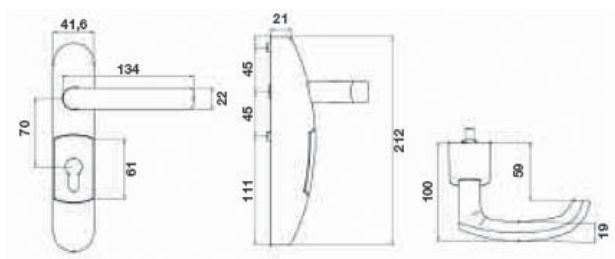

Accesorii pentru barele antipanică seriile „89” și „90”

EN 3100 – accesoriu exterior – furnizat pentru acces liber.
EN 3000 – accesoriu exterior cu facilitate de „alunecare” – mânerul se decuplează (alunecă) atunci când este aplicată o forță excesivă; astfel, este împiedicată deschiderea ușii iar mecanismul accesoriului este protejat (rezistență la efracție).

EN 3300 – mâner rotativ – aceeași funcție cu cea a accesoriului EN3000.

PR 2E00 – mâner blocabil pentru uși cu greutate mare.

Finisaj:

standard: argintiu, negru, alb
Versiuni în alte culori RAL și oțel inoxidabil sunt disponibile la comandă specială.

EN 3000

EN 3300

Coordonator închidere uși duble

Asigură o închidere corectă a foilor active și pasive ale ușii. Compatibile cu toate seriile de bare antipanică.

Finisaj:
cromat

Coordonator închidere uși duble

Asigură o închidere corectă a foilor active și pasive ale ușii. Compatibile cu toate seriile de bare antipanică.

Finisaj:
cromat

Accesorii

Accesoriu exterior rezistent la efracție EN3000
Mâner blocabil pentru uși de greutate mare PR 2E00
Accesoriu exterior fără orificiu cilindru EN3100
Accesoriu exterior cu buton EN3300
Coordonator închidere uși duble