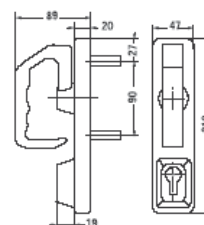

Accesorii pentru barele antipanică seriile „89” și „90”

EN 3100 – accesoriu exterior – furnizat pentru acces liber.
EN 3000 – accesoriu exterior cu facilitate de „alunecare” – mânerul se decuplează (alunecă) atunci când este aplicată o forță excesivă; astfel, este împiedicată deschiderea ușii iar mecanismul accesoriului este protejat (rezistență la efracție).

EN 3300 – mâner rotativ – aceeași funcție cu cea a accesoriului EN3000.

PR 2E00 – mâner blocabil pentru uși cu greutate mare.

Finisaj:

standard: argintiu, negru, alb
Versiuni în alte culori RAL și oțel inoxidabil sunt disponibile la comandă specială.

PR 2E00

EN 3300

Coordonator închidere uși duble

Asigură o închidere corectă a foilor active și pasive ale ușii. Compatibile cu toate seriile de bare antipanică.

Finisaj:
cromat

Coordonator închidere uși duble

Asigură o închidere corectă a foilor active și pasive ale ușii. Compatibile cu toate seriile de bare antipanică.

Finisaj:
cromat

Accesorii

Accesoriu exterior rezistent la efracție EN3000
Mâner blocabil pentru uși de greutate mare PR 2E00
Accesoriu exterior fără orificiu cilindru EN3100
Accesoriu exterior cu buton EN3300
Coordonator închidere uși duble