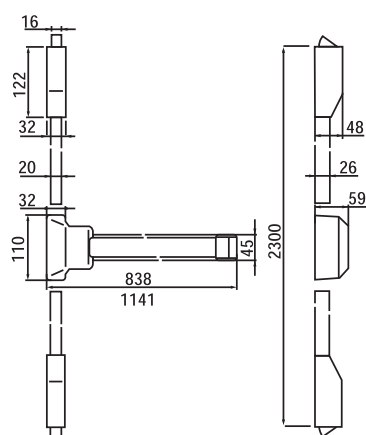

Bară antipanică seria 90

DETALII TEHNICE

Inchidere în unul / două puncte

Atât pentru uși simple cât și duble

Atât tija superioară cât și cea inferioară sunt acoperite

Opțional, varianta cu monitorizare

Montare pe suprafața ușii

Înălțime ușă:
max. 2300 mm
(sunt disponibile componente de prelungire pentru uși mai înalte)

Lungime bara orizontală:
900/1200 mm
(poate fi micșorată prin tăiere)

Ușa este deschisă prin apăsarea ușoară a zonei active a barei orizontale.

Adecvate pentru uși rezistente la incendiu de pe ieșiri de urgență

Standarde:
EN 1125

Versiuni:
standard: culoare argintie
(disponibile la comandă alte culori, inclusiv oțel inoxidabil)

Bară antipanică de tip împingere seria 90 pentru uși solide
900000 – bară antipanică tip împingere cu închidere într-un singur punct, lungime 900mm
910000 – bară antipanică de tip împingere cu închidere într-un singur punct, lungime 1200 mm
930000 – bară antipanică de tip împingere cu închidere în două puncte, lungime 900 mm
940000 – bară antipanică de tip împingere cu închidere în două puncte, lungime 1200 mm

Aplicație:

- Proiectată pentru uși rezistente la incendiu de la ieșirile de urgență.
- Atât pentru uși simple cât și duble din lemn sau metal.
- Inchidere într-unul sau două puncte.
- Funcționare fără întreținere.
- Montare simplă.

Diagrama de montaj:

Notă:

Soluție ideală pentru ieșiri de urgență împreună cu magneti Securitron seriile M32/M62/M82 sau electromagneți eff eff.

90000 – Bară antipanică de tip împingere cu închidere într-un singur punct, lungime 900 mm

910000 – Bară antipanică de tip împingere cu închidere într-un singur punct, lungime 1200 mm

930000 – Bară antipanică de tip împingere cu închidere în două puncte, lungime 900 mm

940000 – Bară antipanică de tip împingere cu închidere în două puncte, lungime 1200 mm

Accesorii

Accesorii exterioare rezistente la efracție EN3000

Accesoriu exterior fără orificiu cilindru EN3100

Accesoriu exterior EN3300

Coordonator închidere uși duble