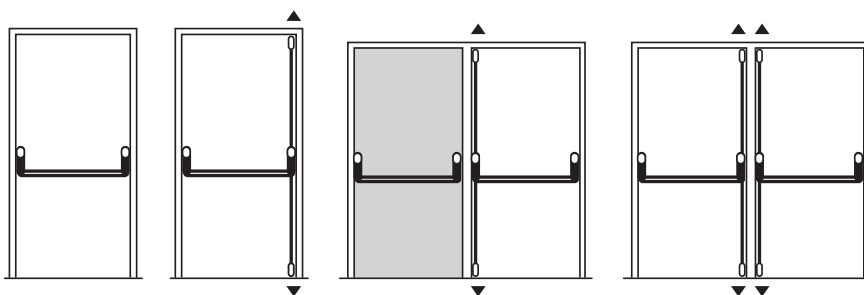

890200 – bară antipanică cu închidere în două puncte

Bară antipanică seria 89

890300 – bară antipanică cu închidere în trei puncte

Aplicație:

- Proiectată pentru uși rezistente la foc pentru ieșiri de urgență.
- Atât pentru uși simple cât și duble.
- Inchidere în unul, două sau trei puncte.
- Funcționare fără întreținere.
- Montare simplă.

Diagrama de montaj:

Notă:

Soluție ideală pentru ieșiri de urgență împreună cu magneti Securitron seriile M32/M62/M82 sau electromagneți eff eff.

890100 – Bară antipanică cu închidere într-un singur punct