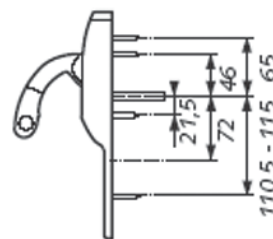

Funcții:

- Barele antipanică înlocuiesc mânerul din interior (în direcția de ieșire) pe traseele de evacuare.
- Ușa este deschisă prin apăsarea barei orizontale înspre ușă (împreună cu broasca electromecanica ABLOY).

JPM Liberty Norma – Bară antipanică de tip împingere