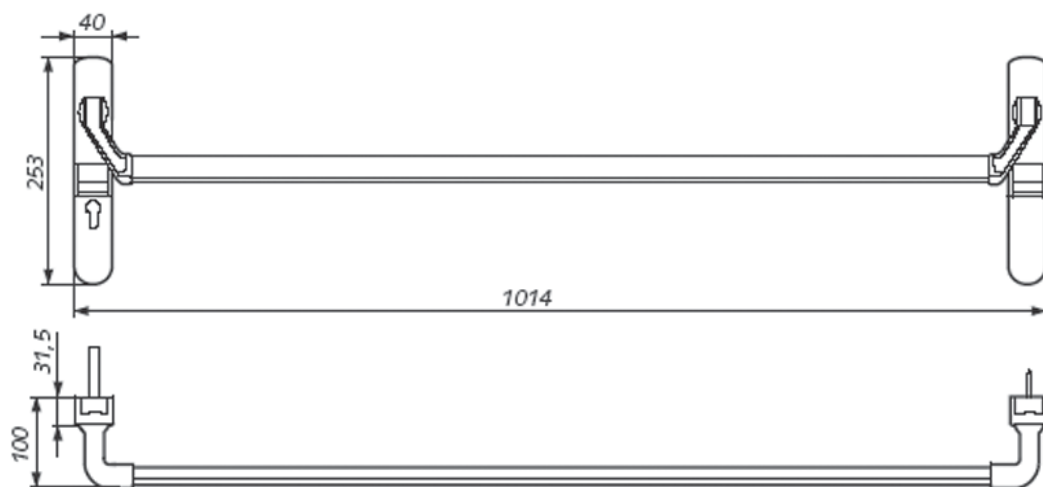

DETALII TEHNICE

Dimensiuni:

1014 x 253 x 100 mm
(L x H x A)

Distanță interax:

standard: 92 mm,
opțional: 72 mm

Tija maner:

9x9 mm
(8x8 mm cu adaptor)

Culoare:

Funcții:

- Barele antipanică înlocuiesc mânerul din interior (în direcția de ieșire) pe traseele de evacuare.
- Ușa este deschisă prin apăsarea barei orizontale înspre ușă (împreună cu broasca electromecanica ABLOY).